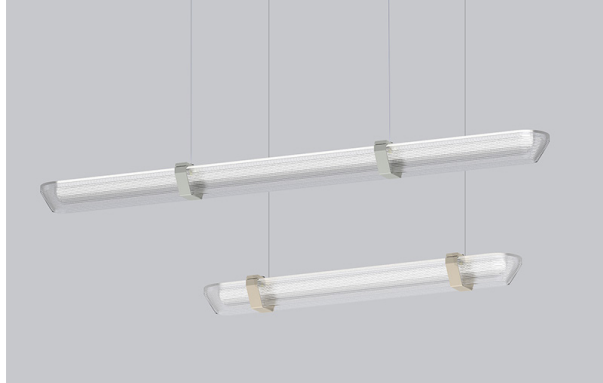

RIVER - 4803 LINEAR PENDANT

PROJECT PROJÉT
SPEC TYPE
NOTES