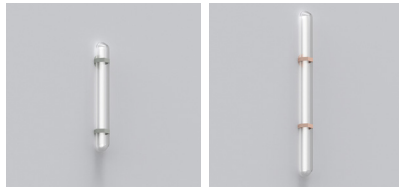

FAMILY FAMILLE

WALL 4803-S-32

WALL 4803-S-52